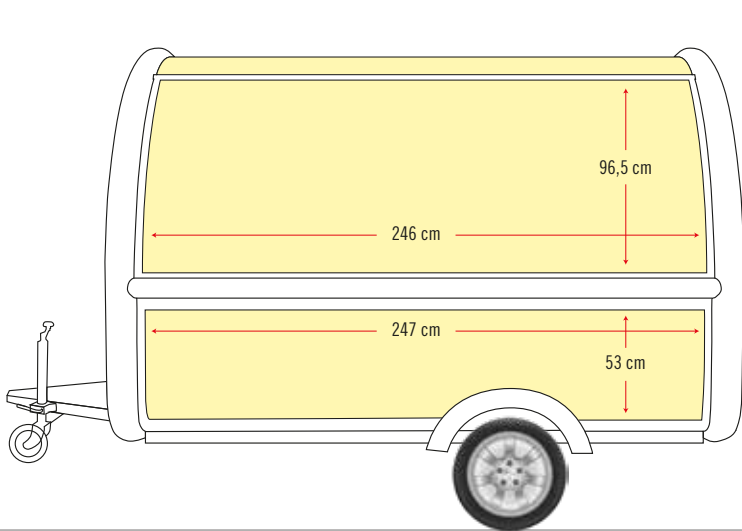

MODELO SLIMLINE 280/170

- Zona de impresión Ventana: ancho 246 cm x alto 96,5 cm
- Zona de impresión Inferior: ancho 247 cm x alto 53 cm
- Ancho Total Carro 280 cm

- Zona de impresión: ancho 136 cm x alto 174 cm
- Ancho Total Lateral Carro 170 cm
- Altura Total Hasta el suelo con rueda 224 cm

- Zona de impresión Ventana: ancho 246 cm x alto 44 cm
- Zona de impresión Inferior: ancho 254 cm x alto 110 cm

- Zona de impresión: ancho 136 cm x alto 155 cm

FECHA: _____ PRESUPUESTO Nº: _____

CLIENTE: _____