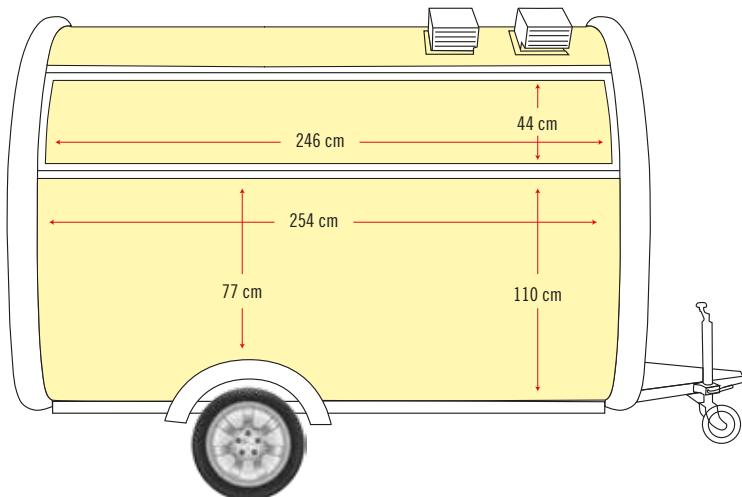

MODELO SLIMLINE 280/170

- Zona de impresión Ventana: ancho 246 cm x alto 96,5 cm
- Zona de impresión Inferior: ancho 247 cm x alto 53 cm
- Ancho Total Carro 280 cm

- Zona de impresión: ancho 136 cm x alto 174 cm
- Ancho Total Lateral Carro 170 cm
- Altura Total Hasta el suelo con rueda 224 cm

- Zona de impresión Ventana: ancho 246 cm x alto 44 cm
- Zona de impresión Inferior: ancho 254 cm x alto 110 cm

- Zona de impresión: ancho 136 cm x alto 155 cm

FECHA: _____ PRESUPUESTO Nº: _____

CLIENTE: _____