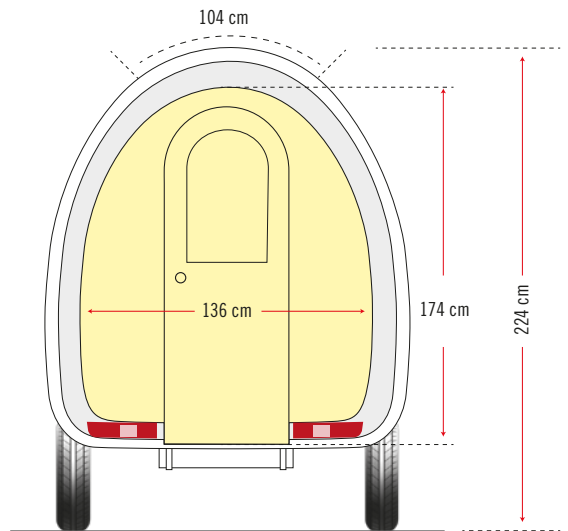

MODELO SLIMLINE 280/170

- Zona de impresión Ventana: ancho 246 cm x alto 96,5 cm
- Zona de impresión Inferior: ancho 247 cm x alto 53 cm
- Ancho Total Carro 280 cm

- Zona de impresión: ancho 136 cm x alto 174 cm
- Ancho Total Lateral Carro 170 cm
- Altura Total Hasta el suelo con rueda 224 cm

- Zona de impresión Ventana: ancho 246 cm x alto 44 cm
- Zona de impresión Inferior: ancho 254 cm x alto 110 cm

- Zona de impresión: ancho 136 cm x alto 155 cm

FECHA: _____ PRESUPUESTO Nº: _____

CLIENTE: _____