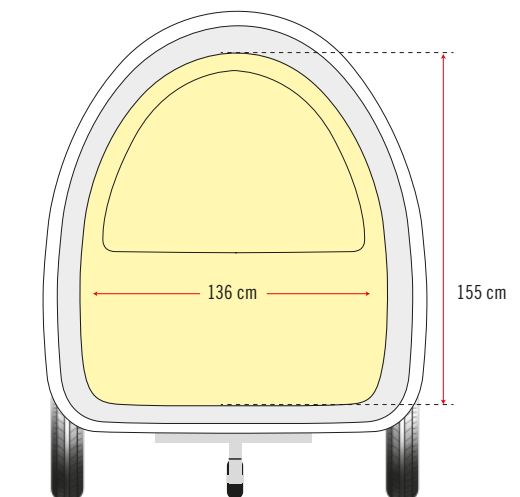

MODELO SLIMLINE 280/170

- Zona de impresión Ventana: ancho 246 cm x alto 96,5 cm
- Zona de impresión Inferior: ancho 247 cm x alto 53 cm
- Ancho Total Carro 280 cm

- Zona de impresión: ancho 136 cm x alto 174 cm
- Ancho Total Lateral Carro 170 cm
- Altura Total Hasta el suelo con rueda 224 cm

- Zona de impresión Ventana: ancho 246 cm x alto 44 cm
- Zona de impresión Inferior: ancho 254 cm x alto 110 cm

- Zona de impresión: ancho 136 cm x alto 155 cm

FECHA: _____ PRESUPUESTO Nº: _____

CLIENTE: _____