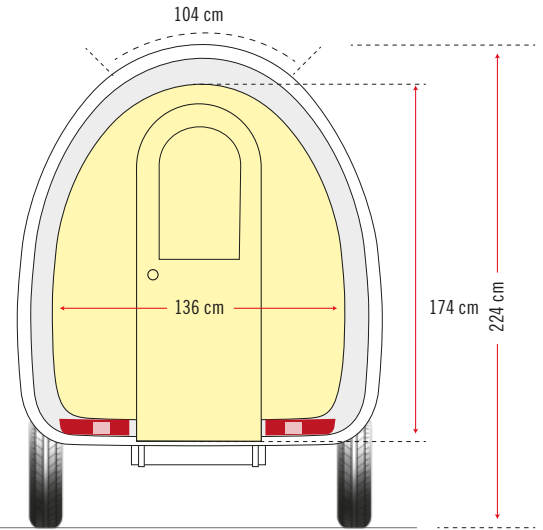

MODELO SLIMLINE 225/170

- Zona de impresión Ventana: ancho 191 cm x alto 96,5 cm
- Zona de impresión Inferior: ancho 191 cm x alto 53 cm
- Ancho Total Carro 225 cm

- Zona de impresión Ventana: ancho 246 cm x alto 44 cm
- Zona de impresión Inferior: ancho 254 cm x alto 110 cm

- Zona de impresión: ancho 136 cm x alto 174 cm
- Ancho Total Lateral Carro 170 cm
- Altura Total Hasta el suelo con rueda 224 cm

- Zona de impresión: ancho 136 cm x alto 155 cm

FECHA: _____ PRESUPUESTO Nº: _____