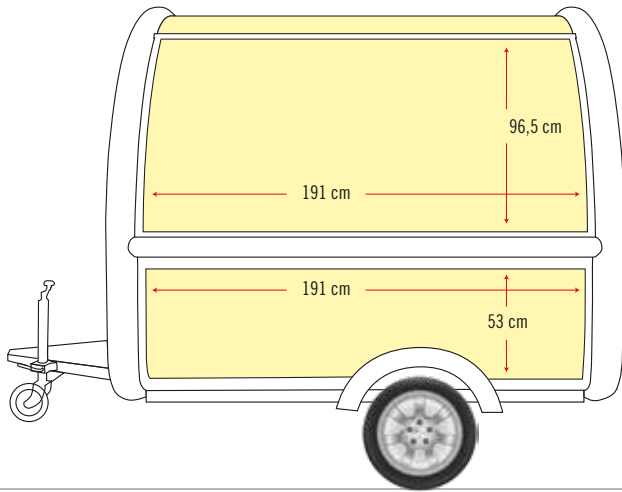

MODELO SLIMLINE 225/170

- Zona de impresión Ventana: ancho 191 cm x alto 96,5 cm
- Zona de impresión Inferior: ancho 191 cm x alto 53 cm
- Ancho Total Carro 225 cm

- Zona de impresión Ventana: ancho 246 cm x alto 44 cm
- Zona de impresión Inferior: ancho 254 cm x alto 110 cm

- Zona de impresión: ancho 136 cm x alto 174 cm
- Ancho Total Lateral Carro 170 cm
- Altura Total Hasta el suelo con rueda 224 cm

- Zona de impresión: ancho 136 cm x alto 155 cm

FECHA: _____ PRESUPUESTO Nº: _____