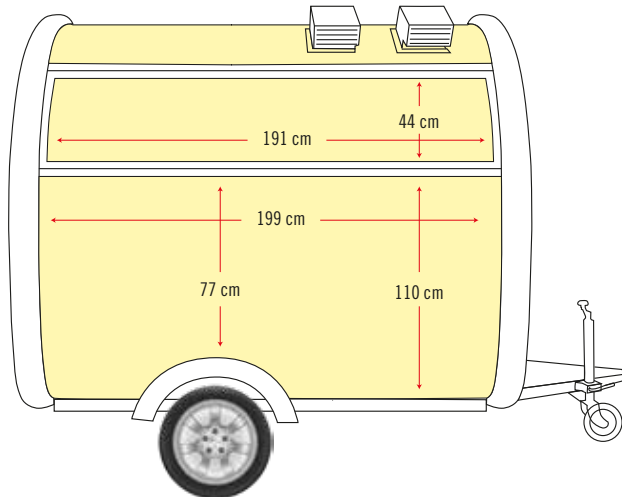

MODELO SLIMLINE 225/170

- Zona de impresión Ventana: ancho 191 cm x alto 96,5 cm
- Zona de impresión Inferior: ancho 191 cm x alto 53 cm
- Ancho Total Carro 225 cm

- Zona de impresión Ventana: ancho 246 cm x alto 44 cm
- Zona de impresión Inferior: ancho 254 cm x alto 110 cm

- Zona de impresión: ancho 136 cm x alto 174 cm
- Ancho Total Lateral Carro 170 cm
- Altura Total Hasta el suelo con rueda 224 cm

- Zona de impresión: ancho 136 cm x alto 155 cm

FECHA: _____ PRESUPUESTO Nº: _____