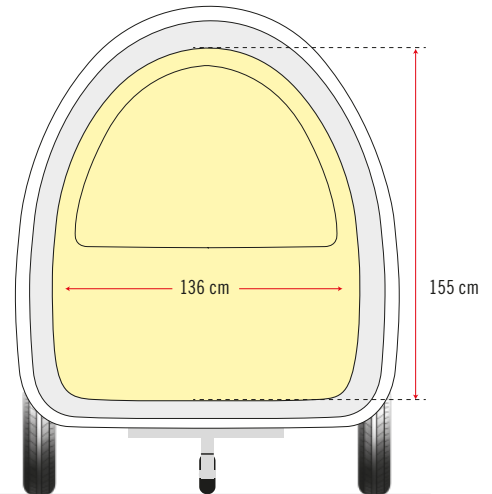

MODELO SLIMLINE 225/170

- Zona de impresión Ventana: ancho 191 cm x alto 96,5 cm
- Zona de impresión Inferior: ancho 191 cm x alto 53 cm
- Ancho Total Carro 225 cm

- Zona de impresión Ventana: ancho 246 cm x alto 44 cm
- Zona de impresión Inferior: ancho 254 cm x alto 110 cm

- Zona de impresión: ancho 136 cm x alto 174 cm
- Ancho Total Lateral Carro 170 cm
- Altura Total Hasta el suelo con rueda 224 cm

- Zona de impresión: ancho 136 cm x alto 155 cm

FECHA: _____ PRESUPUESTO Nº: _____