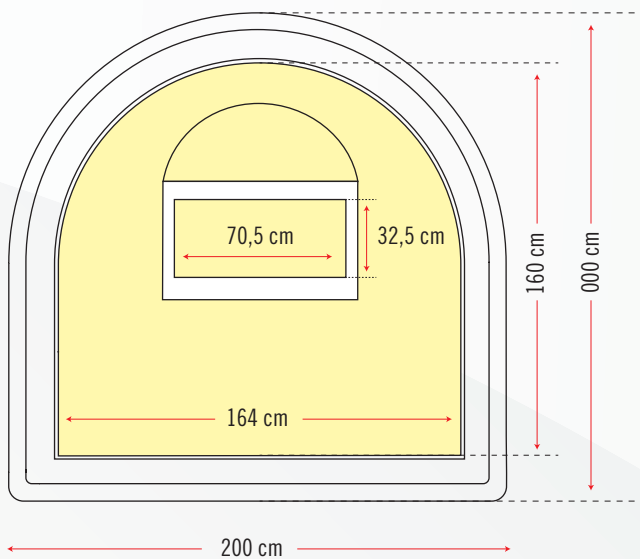

MODELO CLÁSICO 230/200

- Zona de impresión Ventana: ancho 185 cm x alto 97 cm
- Zona de impresión Inferior: ancho 194 cm x alto 89 cm
- Altura Total 000 cm Ancho Total Carro 230 cm

- Zona de impresión: ancho 164 cm x alto 179 cm
- Altura Total Carro 000 cm Ancho Total Carro 200 cm

- Zona de impresión: ancho 164 cm x alto 160 cm
- Altura Total Carro 000 cm Ancho Total Carro 200 cm

- Zona de impresión Trasera: ancho 194 cm x alto 319 cm
- Altura Total 000 cm Ancho Total Carro 230 cm