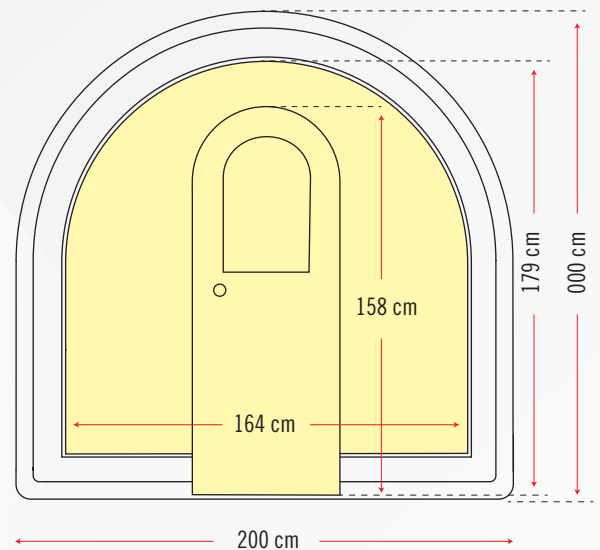

MODELO CLÁSICO 230/200

- Zona de impresión Ventana: ancho 185 cm x alto 97 cm
- Zona de impresión Inferior: ancho 194 cm x alto 89 cm
- Altura Total 000 cm Ancho Total Carro 230 cm

- Zona de impresión: ancho 164 cm x alto 179 cm
- Altura Total Carro 000 cm Ancho Total Carro 200 cm

- Zona de impresión: ancho 164 cm x alto 160 cm
- Altura Total Carro 000 cm Ancho Total Carro 200 cm

- Zona de impresión Trasera: ancho 194 cm x alto 319 cm
- Altura Total 000 cm Ancho Total Carro 230 cm