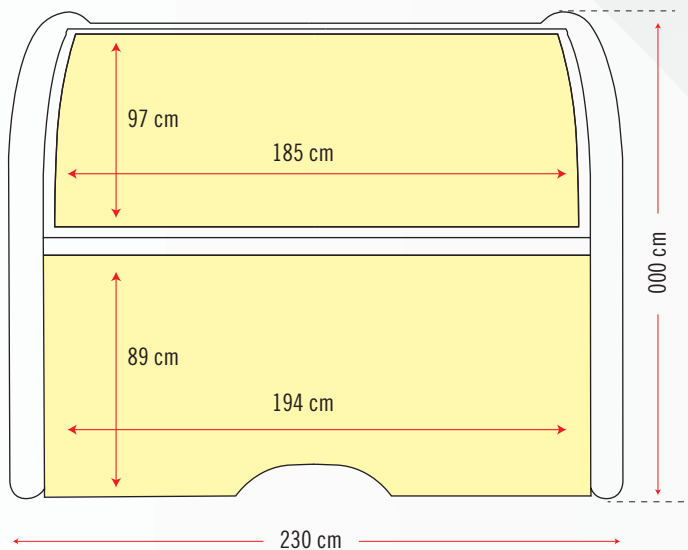

MODELO CLÁSICO 230/200

- Zona de impresión Ventana: ancho 185 cm x alto 97 cm
- Zona de impresión Inferior: ancho 194 cm x alto 89 cm
- Altura Total 000 cm Ancho Total Carro 230 cm

- Zona de impresión: ancho 164 cm x alto 179 cm
- Altura Total Carro 000 cm Ancho Total Carro 200 cm

- Zona de impresión: ancho 164 cm x alto 160 cm
- Altura Total Carro 000 cm Ancho Total Carro 200 cm

- Zona de impresión Trasera: ancho 194 cm x alto 319 cm
- Altura Total 000 cm Ancho Total Carro 230 cm