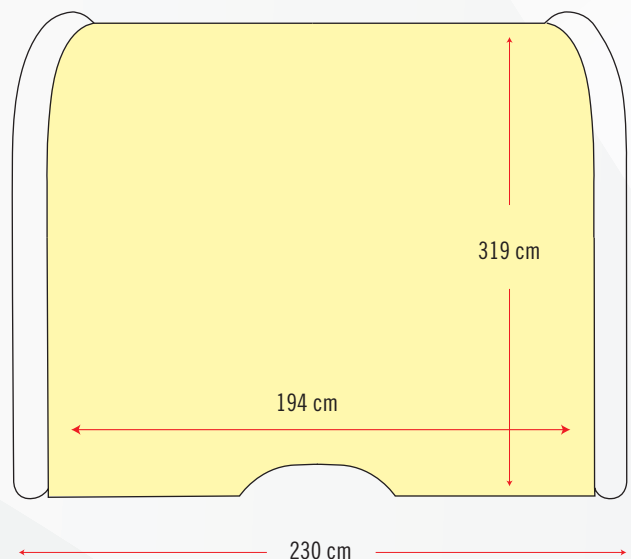

MODELO CLÁSICO 230/200

- Zona de impresión Ventana: ancho 185 cm x alto 97 cm
- Zona de impresión Inferior: ancho 194 cm x alto 89 cm
- Altura Total 000 cm Ancho Total Carro 230 cm

- Zona de impresión: ancho 164 cm x alto 179 cm
- Altura Total Carro 000 cm Ancho Total Carro 200 cm

- Zona de impresión: ancho 164 cm x alto 160 cm
- Altura Total Carro 000 cm Ancho Total Carro 200 cm

- Zona de impresión Trasera: ancho 194 cm x alto 319 cm
- Altura Total 000 cm Ancho Total Carro 230 cm